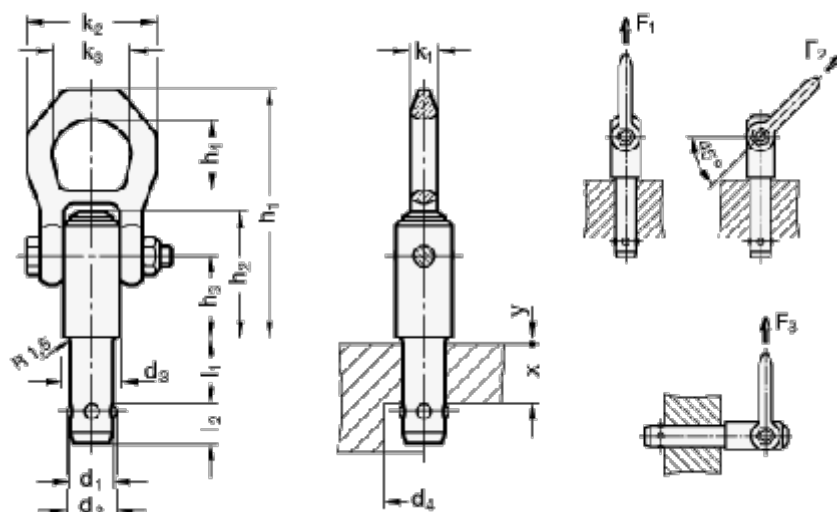

Varenummer: 2011301035NI
 Beskrivelse: E+G Løfte stift i rustfast stål,
 GN 1130-10-35-NI

Mål

d1	= 10	h4	= 27	y = 1.5
d2	= 11.7	l1	= 35	
d3	= 21.5	l2	= 10.199999999999999	
d4	= 12.2	k1	= 11	
F1/F2/F3 kraf i kN	= 2,7/2,4/2,1	k2	= 49	
h1	= 87.5	k3	= 30	
h2	= 38.5	Vægt (g)	= 243	
h3	= 25.7	x	= 25	